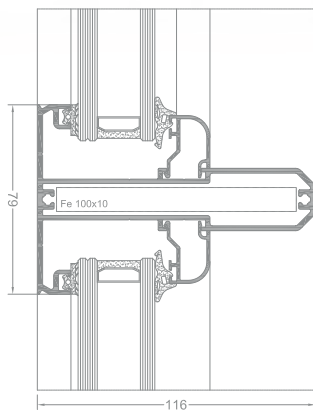

TERASSENDACH

ukázkové spojenie strechy so stenou