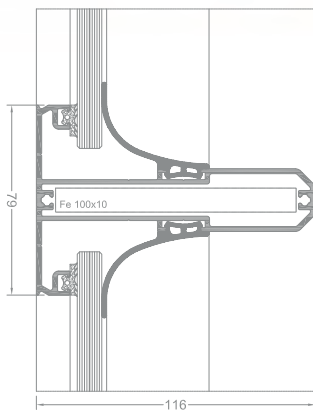

TD

**TERASSENDACH**

System zastrešenia bez tepelnej izolácie, prispôsobený pre výplne z komôrkového polykarbonátu rovnako ako z jednoduchého skla a dvojskla.

# TERASSENDACH

ukázkové spojenie strechy so stenou