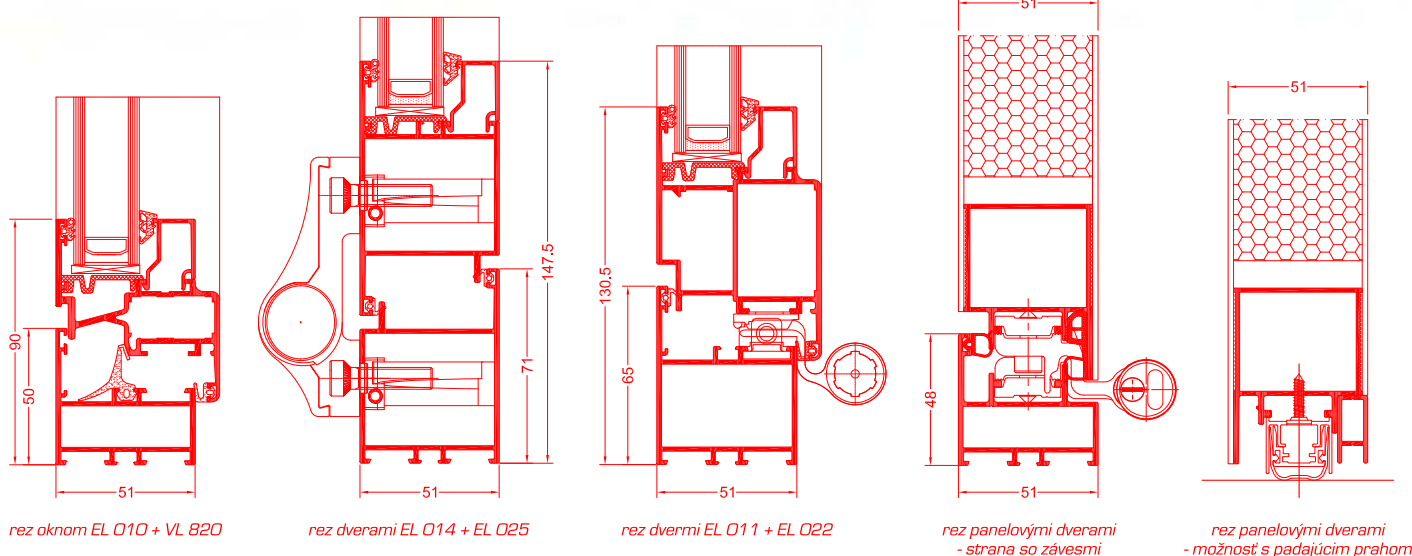

EL  
PD-EL

ECONOLINE

PANELOVÝ ECONOLINE

System hliníkových profilov bez tepelnej izolácie určený predovšetkým pre konštrukcie na vnútorné zabudovanie: segmentov deliacich priečok, presklenia, jedno a dvojkridlových interiérových dverí. System Econoline umožňuje navrhovanie ľahkej, odolnej a funkčnej zástavby.

# EL / Panelový EL

## ŠPECIFIKÁCIA PRODUKTU

SYSTÉM	MATERIÁL	HĽBKA RÁMU	HĽBKA KRÍDLA	HRÚBKAZASKLENIA	TYPY OKIEN	TYPY DVERÍ
EL okenné	hliník	51 mm	60 mm	to 37 mm	otváracé, otváracovo-sklopné	—————
EL dverné	hliník	51 mm	51 mm	to 37 mm	—————	otváracé
SYSTÉM	MATERIÁL	HĽBKA RÁMU	HĽBKA KRÍDLA	HRÚBKAFILL	TYPY OKIEN	TYPY DVERÍ
PD - EL	hliník	51 mm	51 mm	51 mm	—————	otváracé